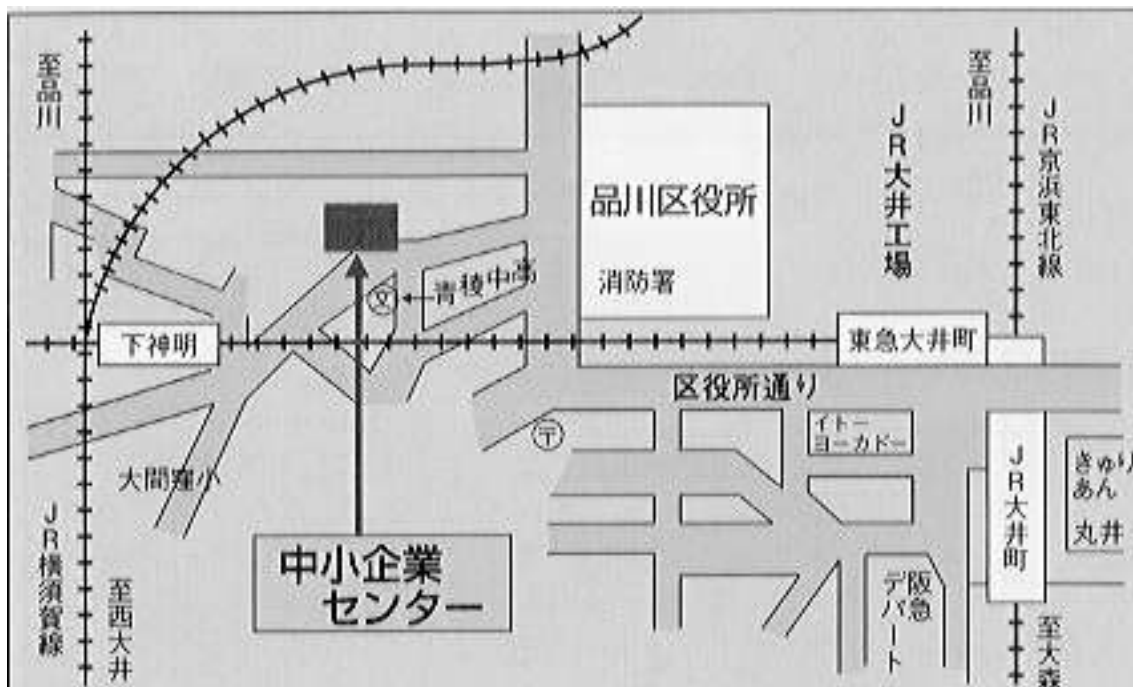

品川区立中小企業センター案内図

品川区立中小企業センター

住所：〒141-0033 品川区西品川1-28-3

TEL：03-3787-3041

交通機関

東急大井町線下神明駅下車徒歩2分

JR京浜東北線大井町駅東口下車徒歩10分

JR大井町駅及び東急下神明駅周辺図

品川区立中小企業センター内案内

6 F	品川介護福祉専門学校
5 F	
4 F	東京商工会議所品川支部等 第一・二会議室
3 F	大・中・小会議室、グループ室 和室1・2等
2 F	大・中・小講習室、講師控室
受付	産業振興課事務室等
1 F	ロビー（談話室）、レストラン「KURA」等